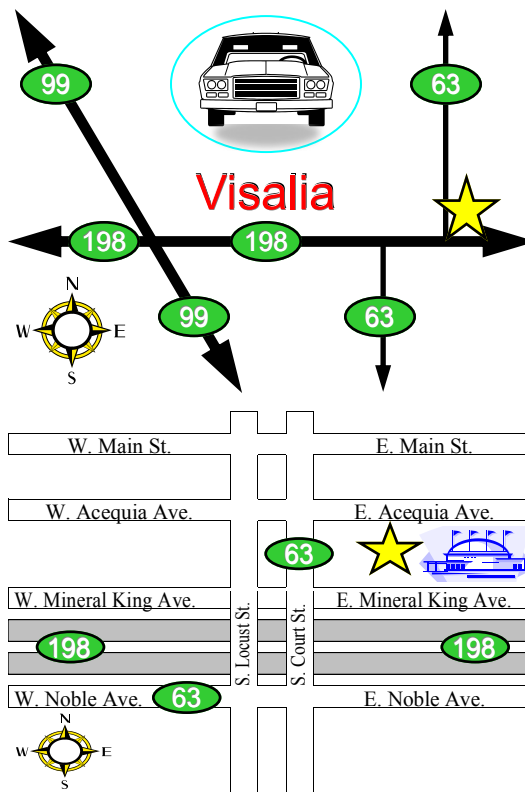

THE VISALIA CONVENTION CENTER

Driving Directions — From State Highway 99 or from the Visalia Airport take State Highway 198 East.

- Exit the Central Visalia exit (approximately 7 miles).
- Remain in the left-hand lane on the frontage road (Noble Avenue).
- Travel to the 3rd stoplight (Court Street).
- Turn left on Court Street and merge to the right-hand lane.
- Travel on Court Street to the 2nd stoplight (Acequia Avenue), turn right.
- The Convention Center is on the South side.
- Free Parking is available on the North and East sides.
- Please see map.

EL CENTRO DE CONVENCIONES DE VISALIA

Direcciones Si Maneja — De la Autopista Estatal 99 o del Aeropuerto de Visalia Tome la Autopista Estatal 198 al Este.

- Tome la Salida al Centro de Visalia (aproximadamente 7 millas).
- Manténgase en el carril izquierda de la lateral (Avenida Noble).
- Viaje hasta el tercer semáforo (Calle Court).
- Dé vuelta a la izquierda en Calle Court y tome el carril derecho.
- Viaje en Calle Court hasta el Segundo semáforo (Avenida Acequia), dé vuelta a la derecha y el Centro de Convención está en el lado Sur.
- Estacionamiento gratuito está disponible en los lados Norte y Este.
- Por favor vea el mapa.